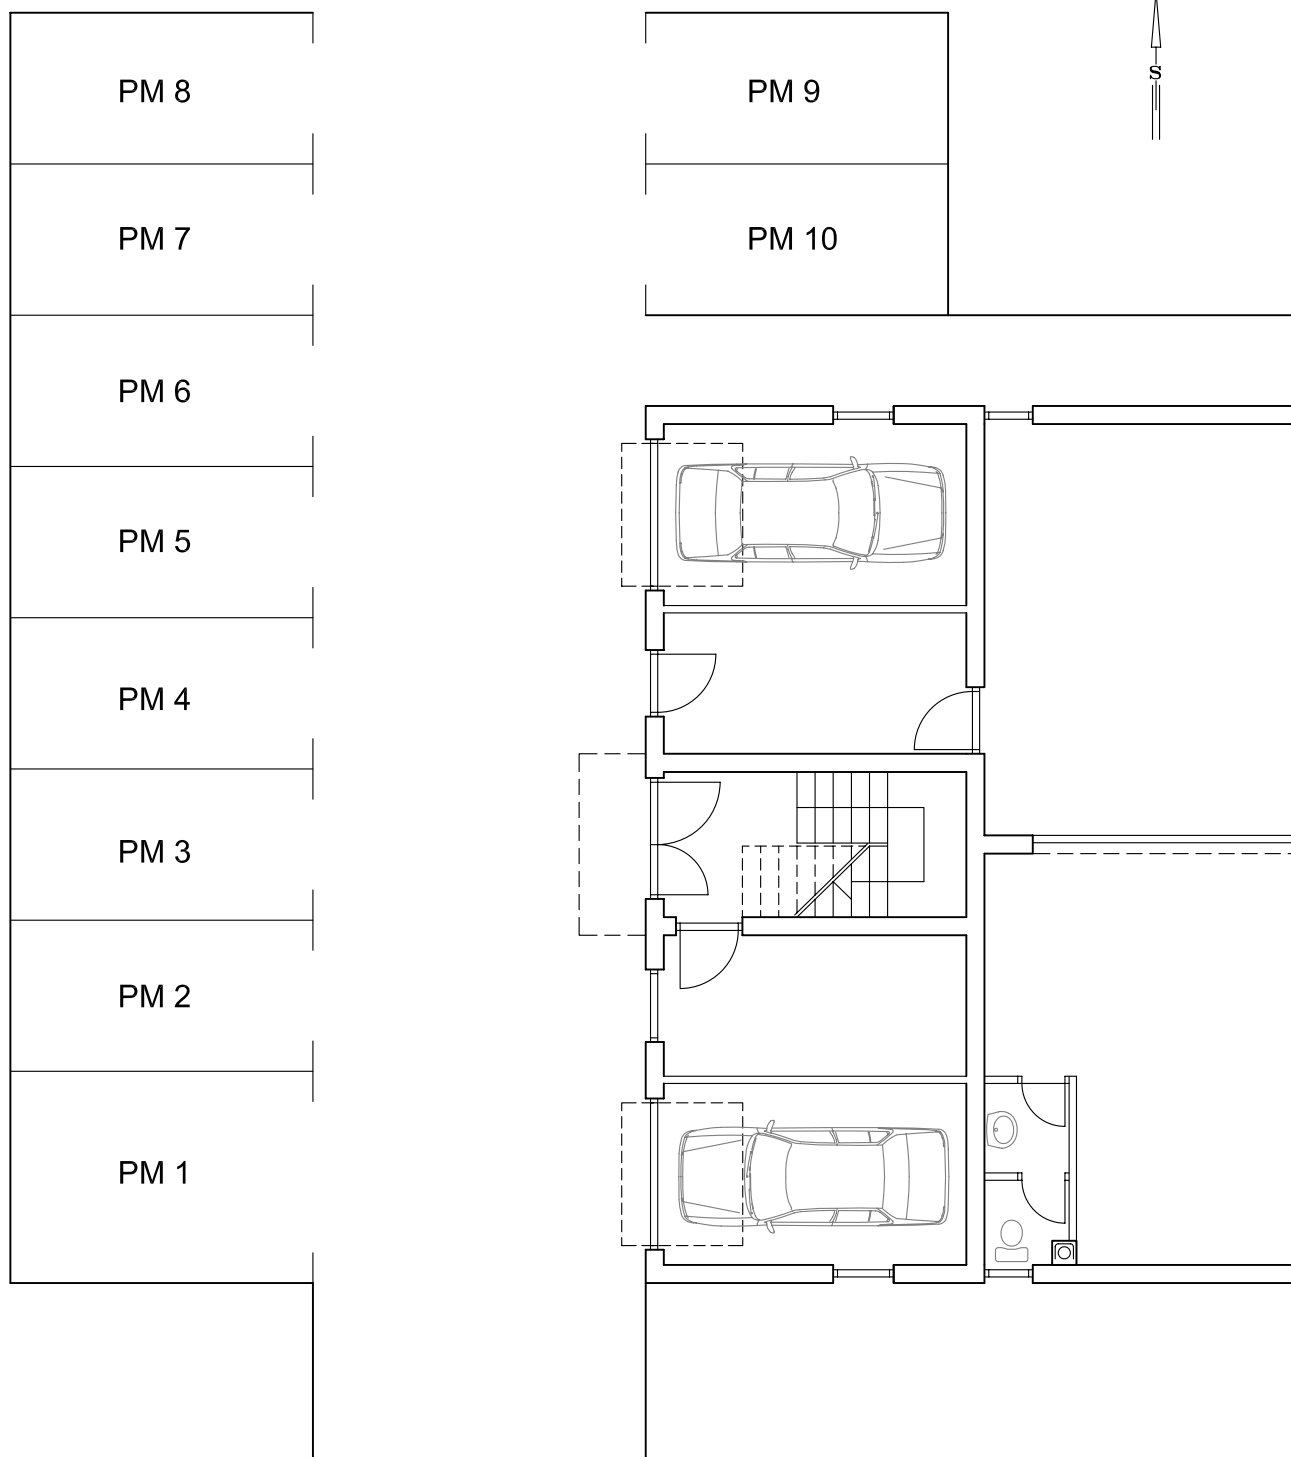

STAMBENO POSLOVNA ZGRADA
 SP 1 Ul. Dr.Luje Naletelića - BOTINEC
 K.Č. 3681/2

PARKIRALIŠNA MJESTA

			koeficijent
PARKIRALIŠNO MJESTO PM 1	17,5 m ²		
PARKIRALIŠNO MJESTO PM 2 - PM 10	12,5 m ²	0,25	