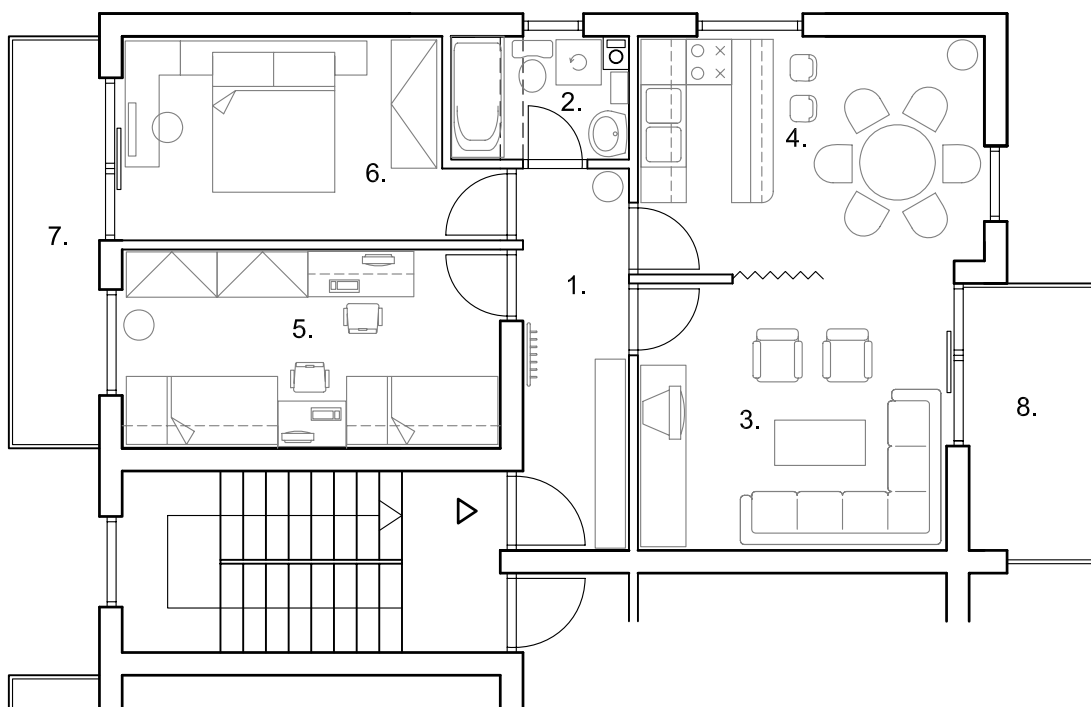

STAMBENO POSLOVNA ZGRADA
 SP 1 Ul. Dr.Luje Naletelića - BOTINEC

TROSOBNI STAN 77,89 m²

DRUGI KAT
 STAN 1
 S 1

STAN 1

koeficijent

1. HODNIK	parket	7,07 m ²
2. KUPAONICA	ker. pločice	3,72 m ²
3. D. BORAVAK	parket	14,73 m ²
4. KUHINJA	ker. pločice	14,34 m ²
5. SOBA	parket	13,15 m ²
6. SOBA	parket	12,15 m ²

65,16 m²

1,0

7. BALKON	ker. pločice	6,55 m ²
8. BALKON	ker. pločice	6,18 m ²

STAN 1

netto

77,89 m²