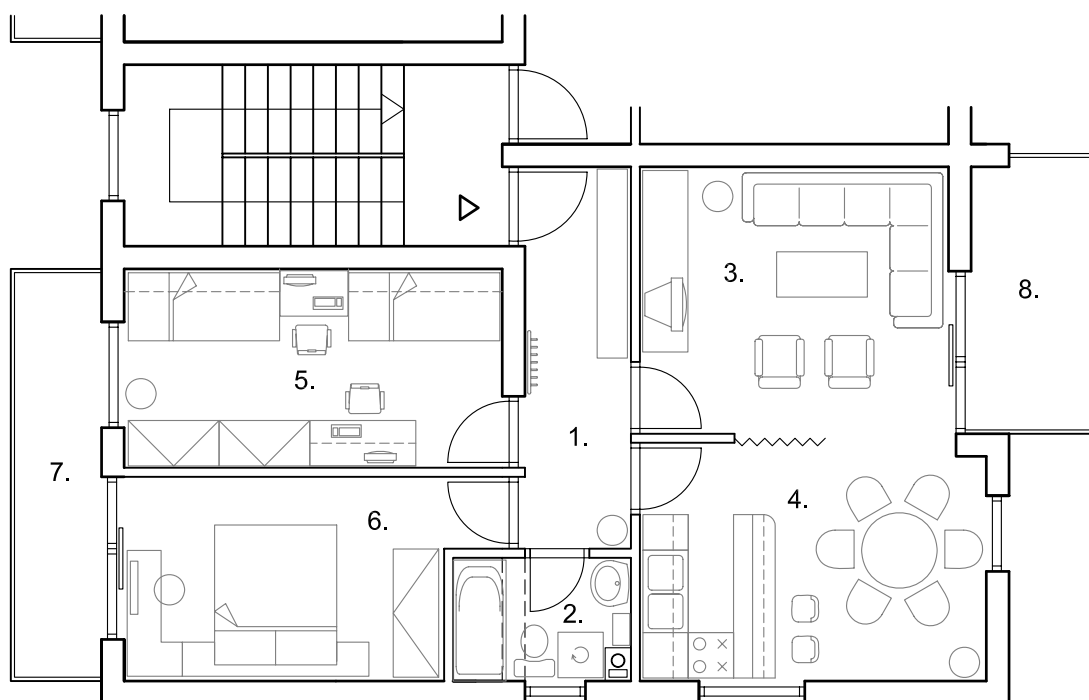

STAMBENO POSLOVNA ZGRADA
SP 1 Ul. Dr. Luje Naletelića - BOTINEC

TROSOBNI STAN 77,89 m²

DRUGI KAT
STAN 2

S 2

STAN 2

koeficijent

1. HODNIK	parket	7,07 m ²	
2. KUPAONICA	ker. pločice	3,72 m ²	
3. D. BORAVAK	parket	14,73 m ²	
4. KUHINJA	ker. pločice	14,34 m ²	
5. SOBA	parket	13,15 m ²	
6. SOBA	parket	12,15 m ²	
		65,16 m ²	1,0
7. BALKON	ker. pločice	6,55 m ²	0,5
8. BALKON	ker. pločice	6,18 m ²	0,5
STAN 2	netto	77,89 m ²	