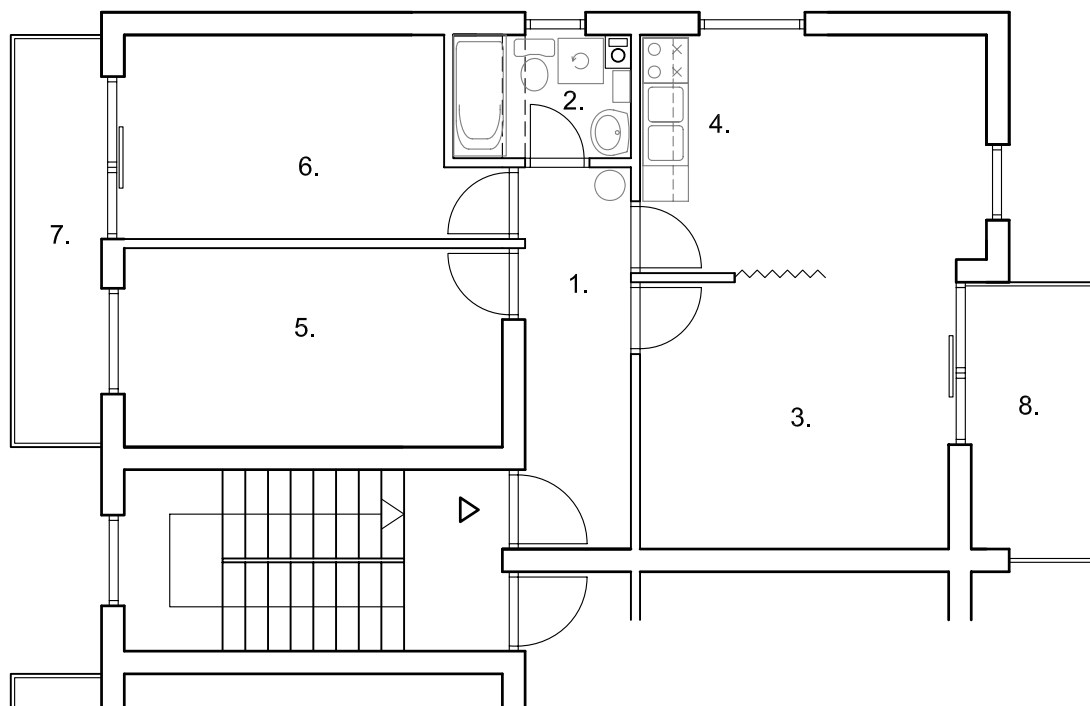

STAMBENO POSLOVNA ZGRADA
 SP 2 Ul. Dr.Luje Naletelića - BOTINEC

UREDSKI PROSTOR 77,89 m²

PRVI KAT
 URED 2
 U 2

URED 2

koeficijent

1. HODNIK	parket	7,07 m ²
2. SANITARIJE	ker. pločice	3,72 m ²
3. URED	parket	25,14 m ²
4. ČAJ. KUH.	ker. pločice	3,93 m ²
5. URED	parket	13,15 m ²
6. URED	parket	12,15 m ²

65,16 m² 1,0

7. BALKON	ker. pločice	6,55 m ²	0,5
8. BALKON	ker. pločice	6,18 m ²	0,5

URED 2 netto 77,89 m²