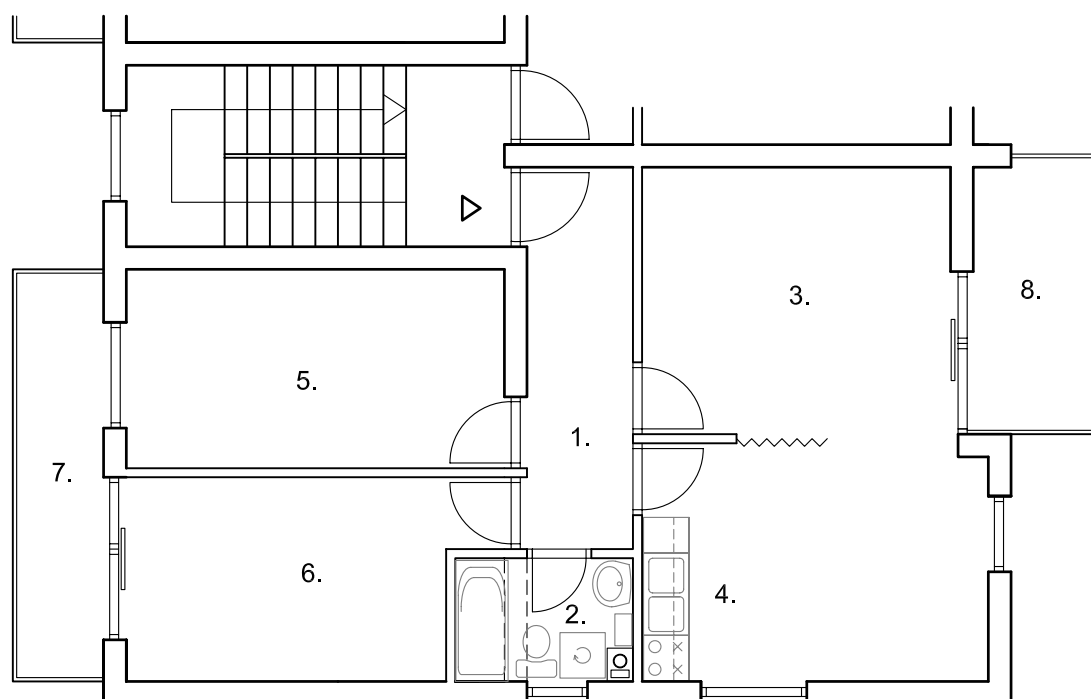

STAMBENO POSLOVNA ZGRADA
 SP 1 Ul. Dr.Luje Naletelića - BOTINEC

UREDSKI PROSTOR 77,89 m²

PRVI KAT
 URED 3
 U 3

URED 3

koeficijent

1. HODNIK	parket	7,07 m ²	
2. SANITARIJE	ker. pločice	3,72 m ²	
3. URED	parket	25,14 m ²	
4. ČAJ. KUH.	ker. pločice	3,93 m ²	
5. URED	parket	13,15 m ²	
6. URED	parket	12,15 m ²	
		65,16 m ²	1,0
7. BALKON	ker. pločice	6,55 m ²	0,5
8. BALKON	ker. pločice	6,18 m ²	0,5
		77,89 m ²	
URED 3	netto	77,89 m ²	